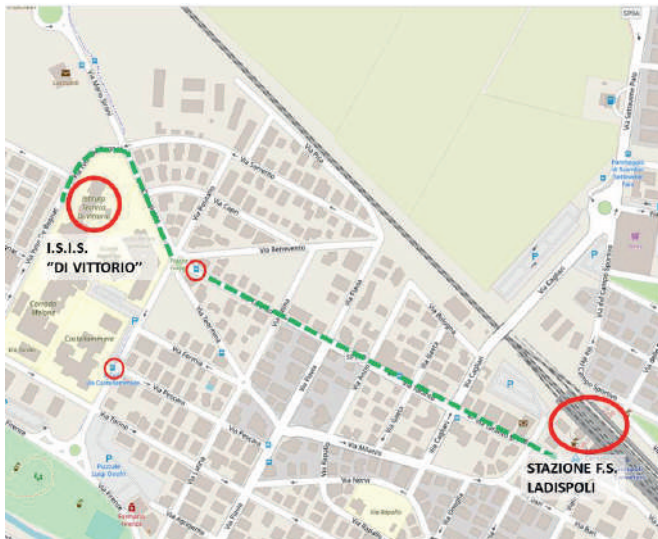

COME RAGGIUNGERCI

FERROVIA LINEA ROMA-CIVITAVECCHIA
CON STAZIONI IN :

Aurelia - Maccarese - Torrimpietra -
Ladispoli - Marina di Cerveteri -
Santa Marinella - Civitavecchia

LINEE COTRAL CHE RAGGIUNGONO I
COMUNI DI :

Massimina, Aranova, Torrimpietra,
Palidoro, Fregene, Passoscuro, San Nicola,
Palo, Cerveteri, Bracciano, Anguillara,
Trevignano, Manziana, Oriolo, Tragliata,
I Terzi, Valcanneto, Ceri, Borgo San Martino,
Santa Severa, Santa Marinella, Civitavecchia.